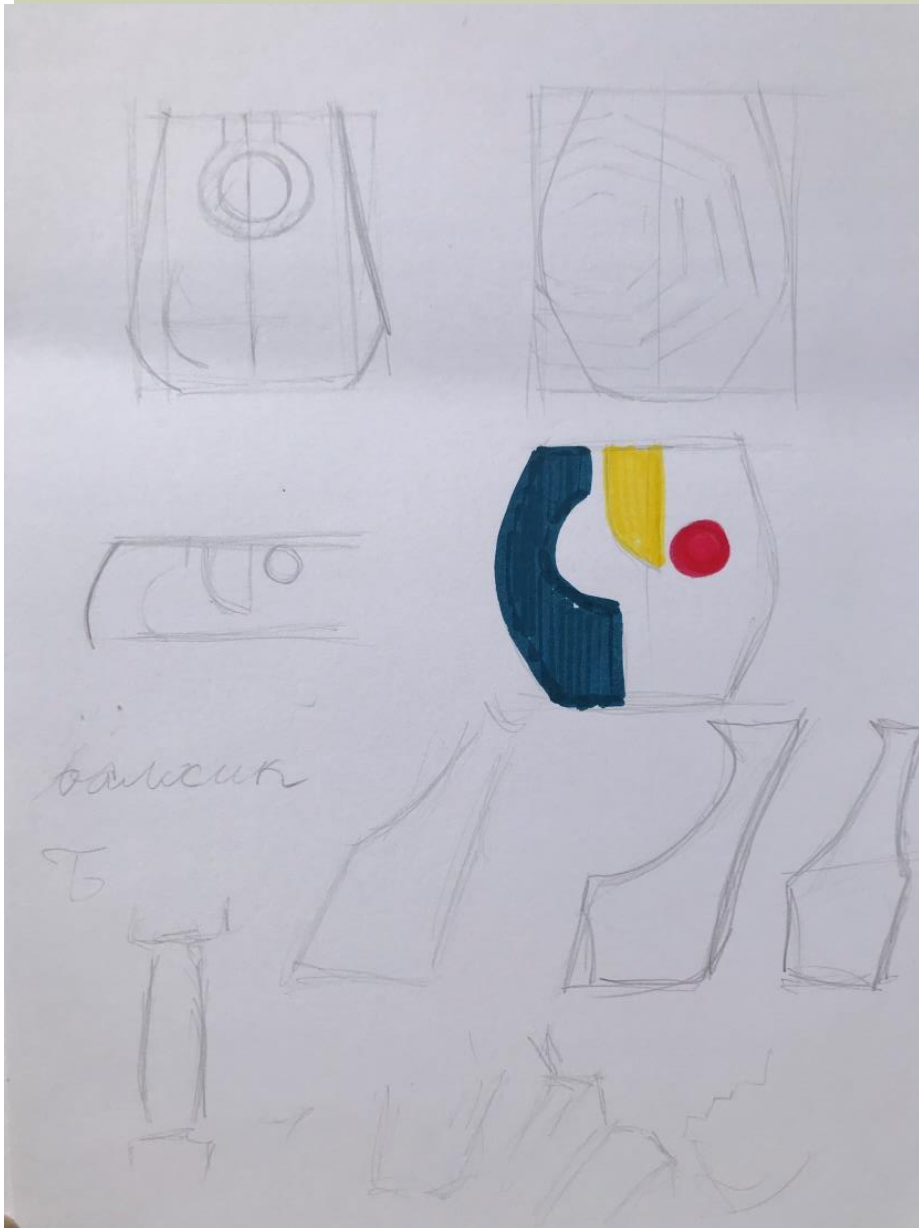

INSPIRACE / INSPIRATION

- Mojí inspirací se stal zdejší vodní systém.

my inspiration is local water system

PŘIJDE MI NEDÍLNOU
SOUČÁSTÍ K
PROSPERITĚ ZDEJŠÍ
FLORY.

*i think that it is very important part for
prosperity of local flora*

- Všimla jsem si že zdejší cesty kanálků utvářejí určité obrazce.

i noticed that the local waterway makes pictures

NÁVRHY/DESIGNS

FINANČNÍ ROZVAHA/ PRICE-LIST

- Barevná sklenice 120 Kč/ 4,5€ / 9 lev
- Křišťálové sklenice 100 Kč/ 4€ / 7,7 lev
- Křišťálová sklenice s barvou 110 Kč/ €4,3/ 8,5 lev