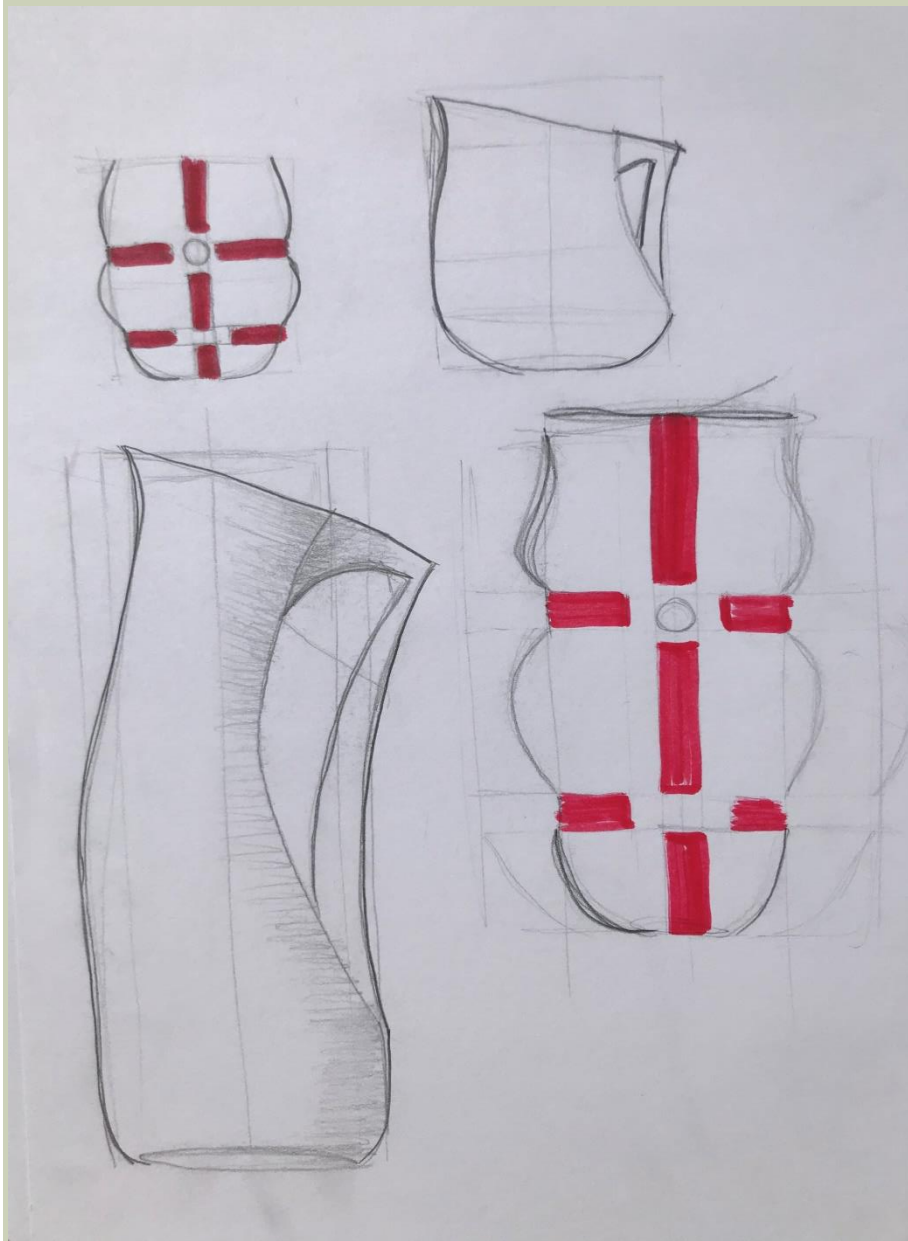

- Všimla jsem si že zdejší cesty kanálků utvářejí určité obrazce.

i noticed that the local waterway makes pictures

NÁVRHY/DESIGNS

FINANČNÍ ROZVAHA/ PRICE-LIST

- Barevná sklenice 120 Kč/ 4,5€ / 9 lev
- Křišťálové sklenice 100 Kč/ 4€ / 7,7 lev
- Křišťálová sklenice s barvou 110 Kč/ €4,3/ 8,5 lev