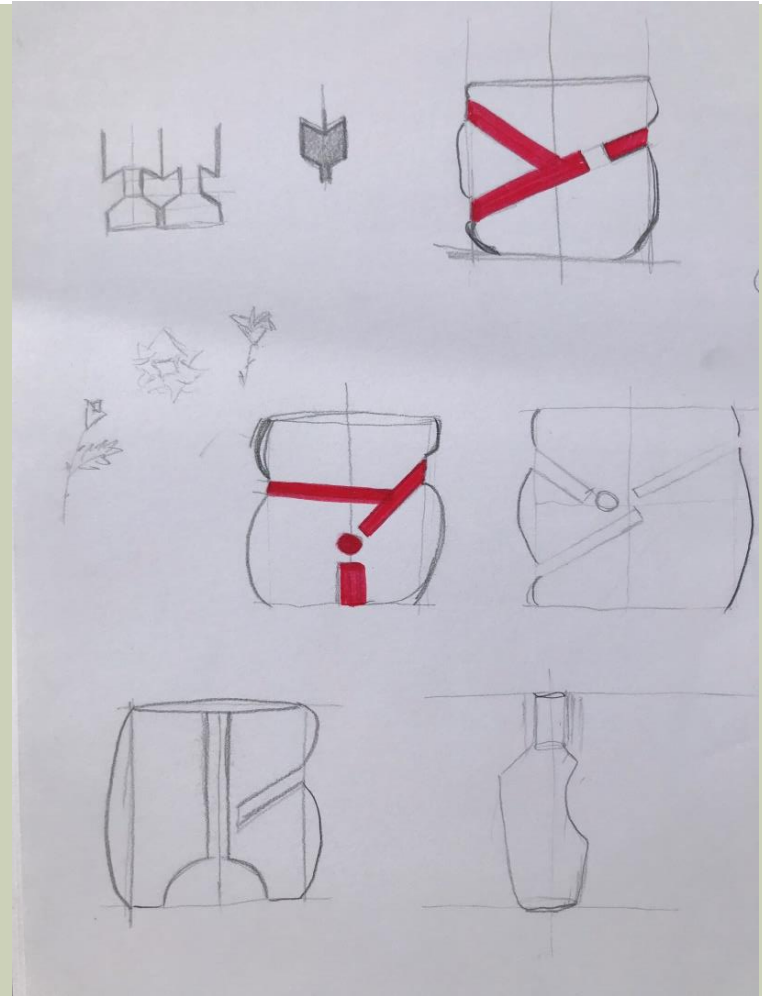

INSPIRACE / INSPIRATION

- Mojí inspirací se stal zdejší vodní systém.

my inspiration is local water system

PŘIJDE MI NEDÍLNOU
SOUČÁSTÍ K
PROSPERITĚ ZDEJŠÍ
FLORY.

*i think that it is very important part for
prosperity of local flora*

- Všimla jsem si že zdejší cesty kanálků utvářejí určité obrazce.

i noticed that the local waterway makes pictures

NÁVRHY/DESIGNS

FINANČNÍ ROZVAHA/ PRICE-LIST

- Barevná sklenice 120 Kč/ 4,5€ / 9 lev
- Křišťálové sklenice 100 Kč/ 4€ / 7,7 lev
- Křišťálová sklenice s barvou 110 Kč/ €4,3/ 8,5 lev