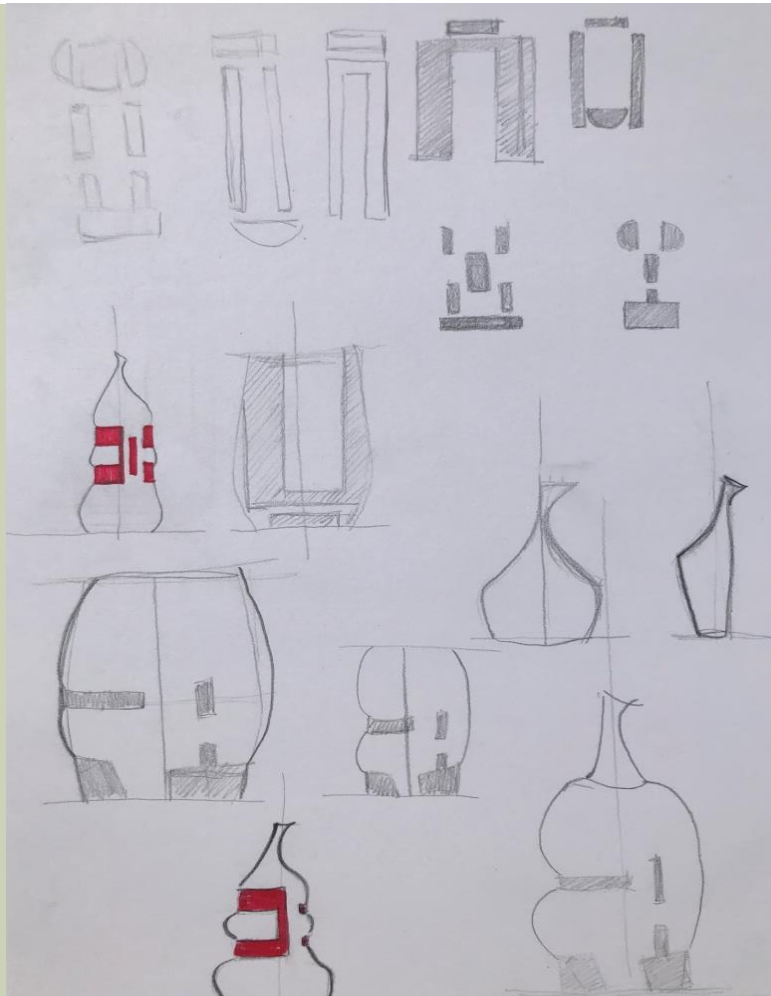

INSPIRACE / INSPIRATION

- Mojí inspirací se stal zdejší vodní systém.

my inspiration is local water system

PŘIJDE MI NEDÍLNOU
SOUČÁSTÍ K
PROSPERITĚ ZDEJŠÍ
FLORY.

*i think that it is very important part for
prosperity of local flora*

- Všimla jsem si že zdejší cesty kanálků utvářejí určité obrazce.

i noticed that the local waterway makes pictures

NÁVRHY/DESIGNS

FINANČNÍ ROZVAHA/ PRICE-LIST

- Barevná sklenice 120 Kč/ 4,5€ / 9 lev
- Křišťálové sklenice 100 Kč/ 4€ / 7,7 lev
- Křišťálová sklenice s barvou 110 Kč/ €4,3/ 8,5 lev