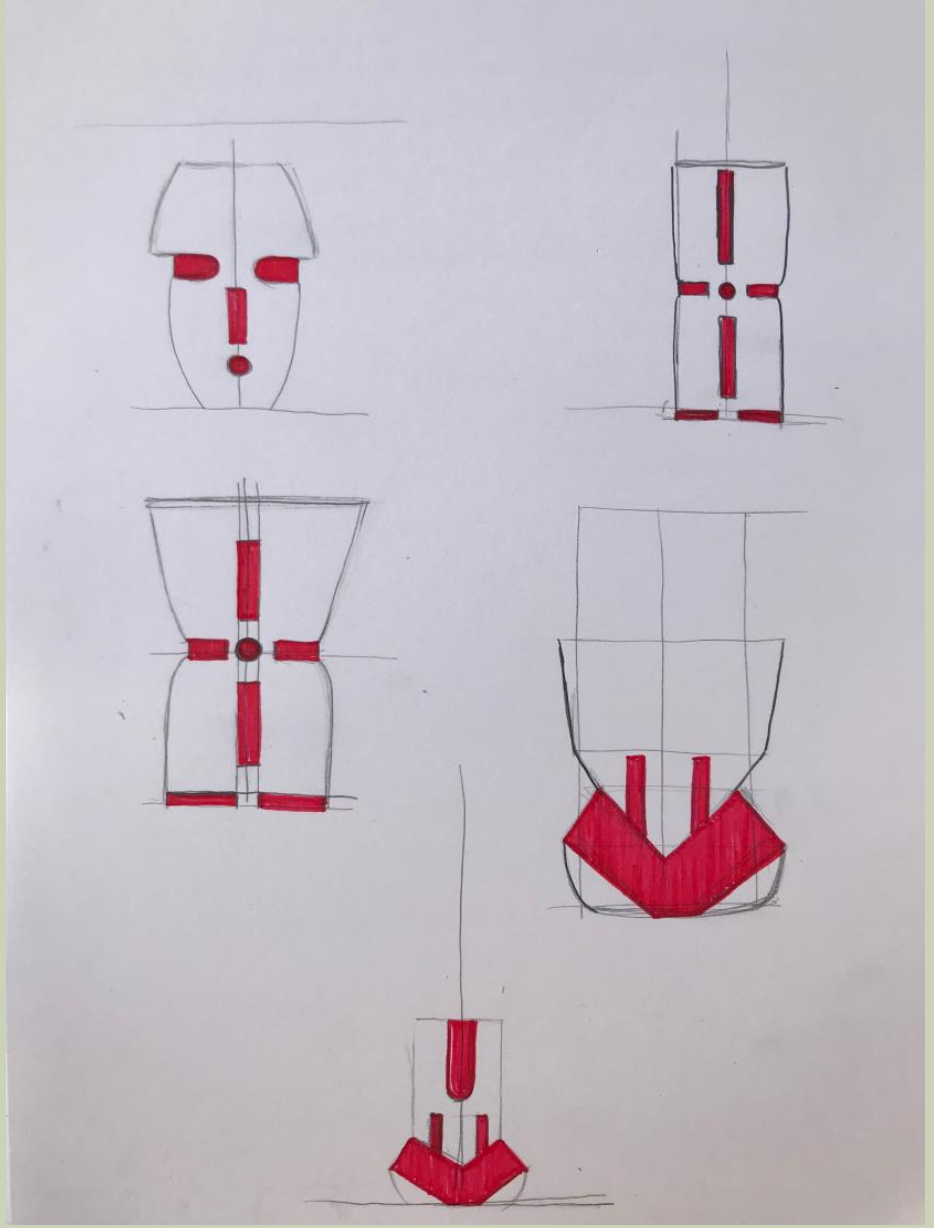

- Všimla jsem si že zdejší cesty kanálků utvářejí určité obrazce.

i noticed that the local waterway makes pictures

NÁVRHY/DESIGNS

FINANČNÍ ROZVAHA/ PRICE-LIST

- Barevná sklenice 120 Kč/ 4,5€ / 9 lev
- Křišťálové sklenice 100 Kč/ 4€ / 7,7 lev
- Křišťálová sklenice s barvou 110 Kč/ €4,3/ 8,5 lev