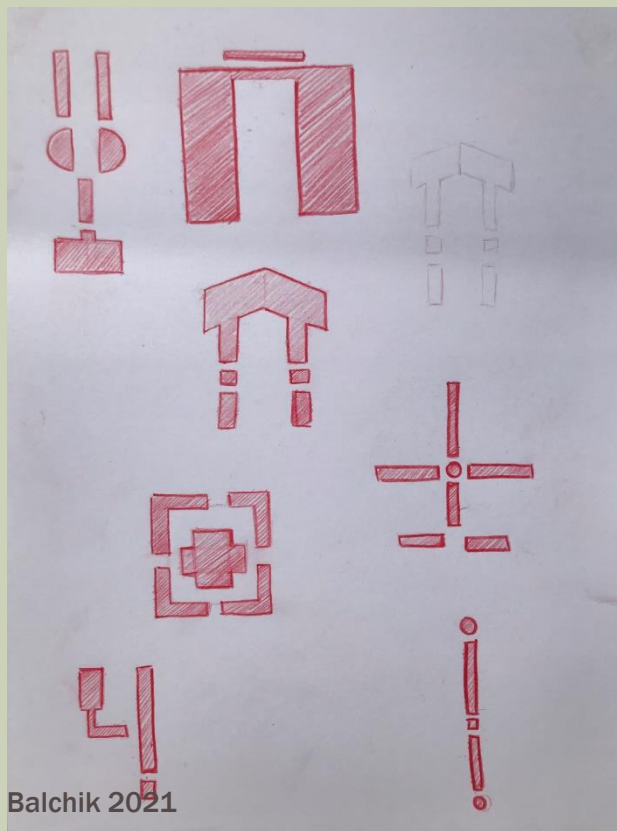

INSPIRACE / INSPIRATION

- Mojí inspirací se stal zdejší vodní systém.

my inspiration is local water system

PŘIJDE MI NEDÍLNOU
SOUČÁSTÍ K
PROSPERITĚ ZDEJŠÍ
FLORY.

*i think that it is very important part for
prosperity of local flora*

- Všimla jsem si že zdejší cesty kanálků utvářejí určité obrazce.

i noticed that the local waterway makes pictures

NÁVRHY/DESIGNS

FINANČNÍ ROZVAHA/ PRICE-LIST

- Barevná sklenice 120 Kč/ 4,5€ / 9 lev
- Křišťálové sklenice 100 Kč/ 4€ / 7,7 lev
- Křišťálová sklenice s barvou 110 Kč/ €4,3/ 8,5 lev