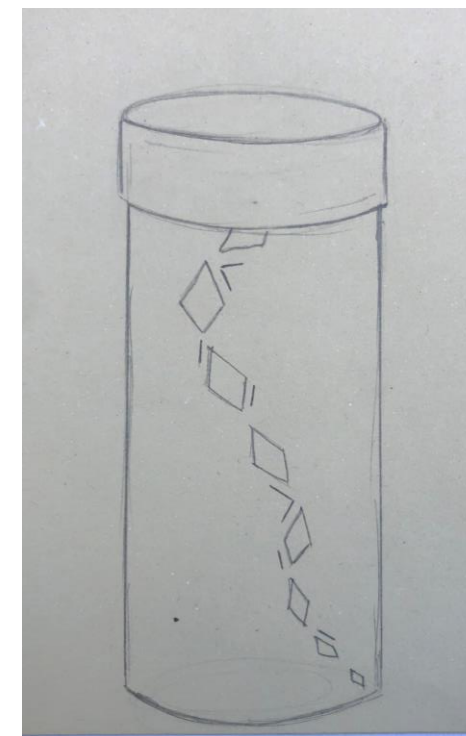

Návrh inspirovaný okolními tvary váz,
jejichž vrchní
část je zdobena dekorem paláce.

HLAVNÍ MODEL

PALACE BUTYLA NA RAKII A VODU

DRUHY VZORŮ NA LAHEV

NÁVRH BALENÍ

POSTUP PRÁCE

FINANČNÍ ROZVAHA

(ceny se mohou navýšit nebo naopak snížit, záleží na způsobu zpracování)