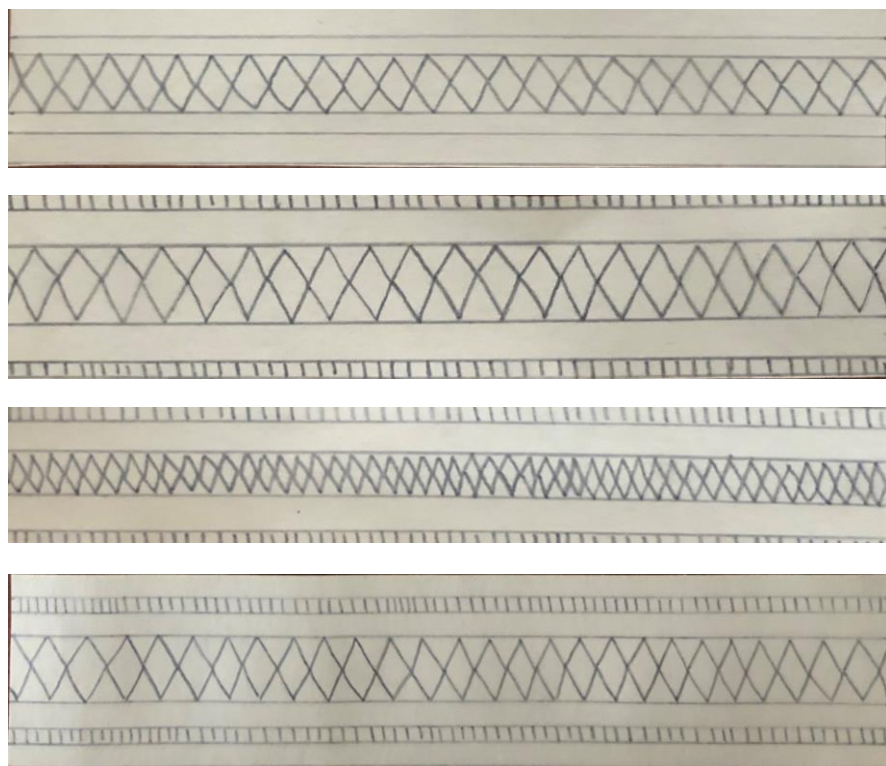

Návrh inspirovaný okolními tvary váz,
jejichž vrchní
část je zdobena dekorem paláce.

HLAVNÍ MODEL

PALACE BUTYLA NA RAKII A VODU

DRUHY VZORŮ NA LAHEV

NÁVRH BALENÍ

POSTUP PRÁCE

FINANČNÍ ROZVAHA

(ceny se mohou navýšit nebo naopak snížit, záleží na způsobu zpracování)